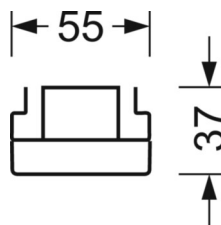

## Механика

цвет корпуса	белый стандартный для электротехники RAL 9016
размеры (LxWxH/DxH)	1531mm x 55mm x 37mm
вес (нетто)	2kg
Вид монтажа	сборка трековых систем, световая структура

## DEEP-LINK

<https://www.regiolux.de/ru/article/19425004010>

Ссылка	LED 4000lm 840
ηLB	100 %
Φ ↓/↑	99 % / 1 %
UGR поп./вдоль	17.6 / 19.3

размеры

L	1531 mm	Длина
B	55 mm	Ширина
H	37 mm	Высота