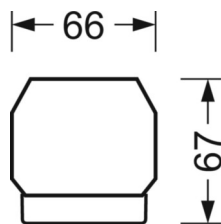

## Механика

цвет корпуса	белый стандартный для электротехники RAL 9016
размеры (LxWxH/DxH)	1531mm x 55mm x 37mm
вес (нетто)	2kg
Вид монтажа	сборка трековых систем, световая структура

## DEEP-LINK

<https://www.regiolux.de/ru/article/19425004010>

Ссылка	LED 4000lm 840
ηLB	100 %
Φ ↓/↑	99 % / 1 %
UGR поп./вдоль	17.6 / 19.3

размеры

L	1531 mm	Длина
B	55 mm	Ширина
H	37 mm	Высота