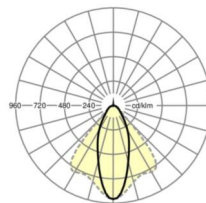

## Оптика

Оснастка	LED, цветопередача/оттенок света CRI ≥ 80 / 4000K
Допуск для координаты цветности (MacAdam)	3SDCM
Фотобиологическая безопасность (светильник)	RG1
Номинальный световой поток	4412lm
Срок службы LED	50000h L80/B10 (Tq 45°C)
светоотдача светильников	172lm/W
Угол излучения	40° (C0) / 85° (C90)
UGR поп./вдоль	17.6 / 19.3

## Механика

цвет корпуса	белый стандартный для электротехники RAL 9016
размеры (LxWxH/DxH)	1531mm x 55mm x 37mm
вес (нетто)	2kg
Вид монтажа	сборка трековых систем, световая структура

## DEEP-LINK

<https://www.regiolux.de/ru/article/19425004010>

Ссылка	LED 4000lm 840
ηLB	100 %
Φ ↓/↑	99 % / 1 %
UGR поп./вдоль	17.6 / 19.3

размеры

L	1531 mm	Длина
B	55 mm	Ширина
H	37 mm	Высота