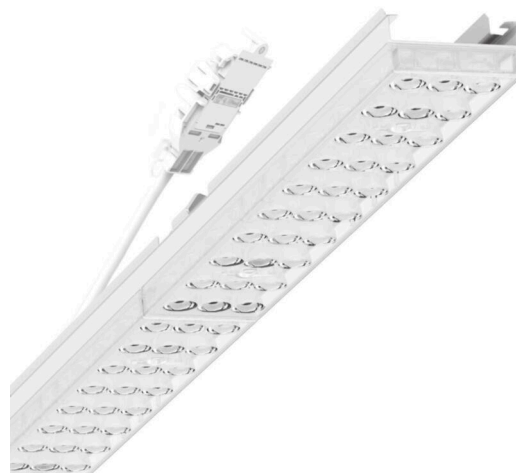

прибородержатель переменный - Individual.Lens.Optic - прямой узконаправленный свет - без видимых стыков

Ламподержатель из оцинкованного стального профиля, поверхность покрыта лаком на полиэфирной смоле. Крепление без инструментов с нажимными затворами, встроенными в конструкцию, обеспечивают защиту от кражи и взлома. В несущей трековой шине позиционируется по-разному. Цвет корпуса белый стандартный для электротехники RAL 9016; Прямой узконаправленный свет, распределяемый посредством линзы «Individual.Lens.Optic» из пластика ПММА. Оптика отдельных линз делает сборку и установку предельно удобными, плоскость легко чистится. Тройные ряды из отдельных линз, идеально согласованные с лампо-/прибородержателями, обеспечивают цельный вид без стыков и неравномерностей. Подключение к электросети через присоединительный провод длиной 1 м для свободного позиционирования прибородержателя в световой полосе и 3-полюсную втычную деталь для быстрой сборки со свободным выбором фаз. Сменные блоки, позволяющие легко модернизировать освещение, существенно продлевают срок службы всей осветительной установки.

## Оптика

Оснастка	LED, цветопередача/оттенок света CRI ≥ 80 / 4000K
Допуск для координаты цветности (MacAdam)	3SDCM
Фотобиологическая безопасность (светильник)	RG1
Номинальный световой поток	4412lm
Срок службы LED	50000h L80/B10 (Tq 45°C)
светоотдача светильников	172lm/W
Угол излучения	40° (C0) / 85° (C90)
UGR поп./вдоль	17.6 / 19.3

## Механика

цвет корпуса	белый стандартный для электротехники RAL 9016
размеры (LxWxH/DxH)	1531mm x 55mm x 37mm
вес (нетто)	2kg
Вид монтажа	сборка трековых систем, световая структура

## DEEP-LINK

<https://www.regiolux.de/ru/article/19425004010>

Ссылка	LED 4000lm 840
ηLB	100 %
Φ ↓/↑	99 % / 1 %
UGR поп./вдоль	17.6 / 19.3

размеры

L	1531 mm	Длина
B	55 mm	Ширина
H	37 mm	Высота